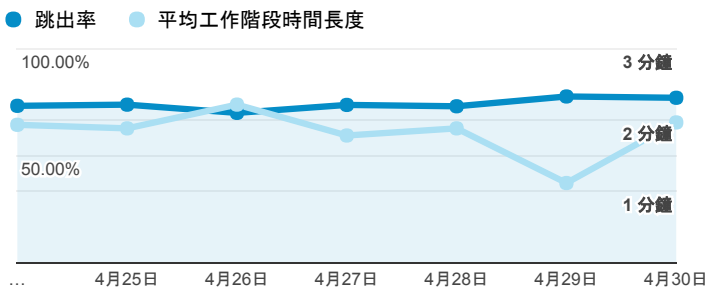

報表01_訪客

2017年4月24日 - 2017年4月30日

所有使用者
100.00% 個工作階段

平均造訪停留時間和單次造訪頁數

造訪地圖

跳出率和平均造訪停留時間

造訪 (依瀏覽器分組)

造訪和不重複訪客

造訪和新造訪率 (依行動裝置資訊分組)

造訪和新造訪

造訪 (依 裝置類別 分組)

■ desktop ■ mobile ■ tablet

造訪 (依語言分組)

語言	工作階段
zh-tw	1,944
en-us	139
zh-cn	50
en-gb	14
ja-jp	3
de	2
en-sg	2
ja	2
de-de	1
en-ca	1