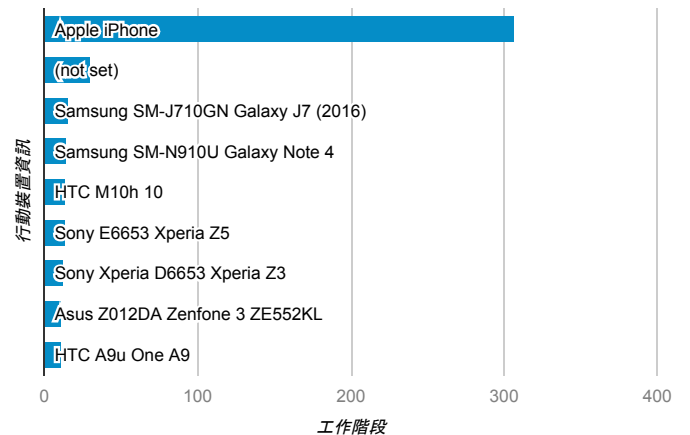

造訪和新造訪率 (依行動裝置資訊分組)