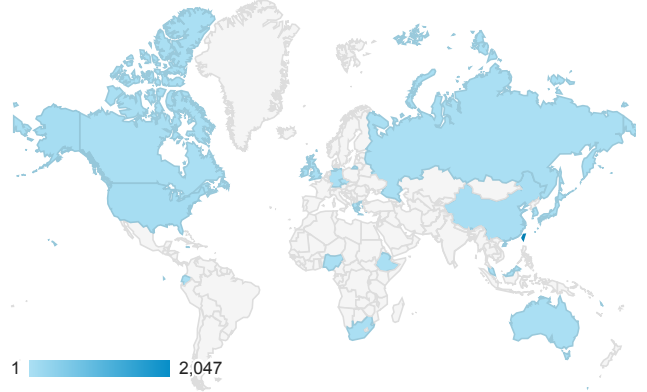

報表01_訪客

2017年4月24日 - 2017年4月30日

所有使用者
100.00% 個工作階段

平均造訪停留時間和單次造訪頁數

造訪地圖

跳出率和平均造訪停留時間

造訪 (依瀏覽器分組)

造訪和不重複訪客

造訪和新造訪率 (依行動裝置資訊分組)

造訪和新造訪

造訪 (依 裝置類別 分組)

■ desktop ■ mobile ■ tablet

造訪 (依語言分組)

語言	工作階段
zh-tw	1,944
en-us	139
zh-cn	50
en-gb	14
ja-jp	3
de	2
en-sg	2
ja	2
de-de	1
en-ca	1