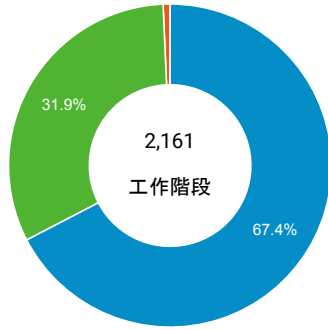

造訪和新造訪率 (依行動裝置資訊分組)

造訪和新造訪

造訪 (依 裝置類別 分組)

■ desktop ■ mobile ■ tablet

造訪 (依語言分組)

語言	工作階段
zh-tw	1,944
en-us	139
zh-cn	50
en-gb	14
ja-jp	3
de	2
en-sg	2
ja	2
de-de	1
en-ca	1