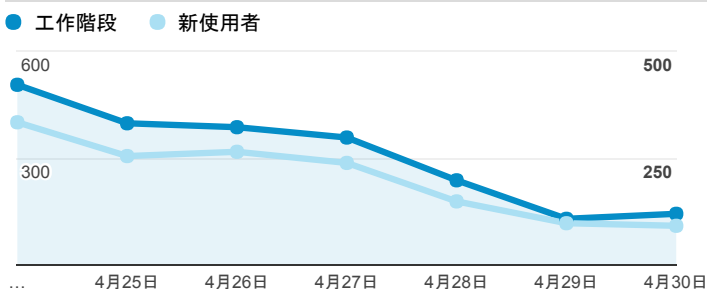

報表01_訪客

2017年4月24日 - 2017年4月30日

所有使用者
100.00% 個工作階段

平均造訪停留時間和單次造訪頁數

造訪地圖

跳出率和平均造訪停留時間

造訪 (依瀏覽器分組)

造訪和不重複訪客

造訪和新造訪率 (依行動裝置資訊分組)

造訪和新造訪

造訪 (依 裝置類別 分組)

■ desktop ■ mobile ■ tablet

造訪 (依語言分組)

語言	工作階段
zh-tw	1,944
en-us	139
zh-cn	50
en-gb	14
ja-jp	3
de	2
en-sg	2
ja	2
de-de	1
en-ca	1