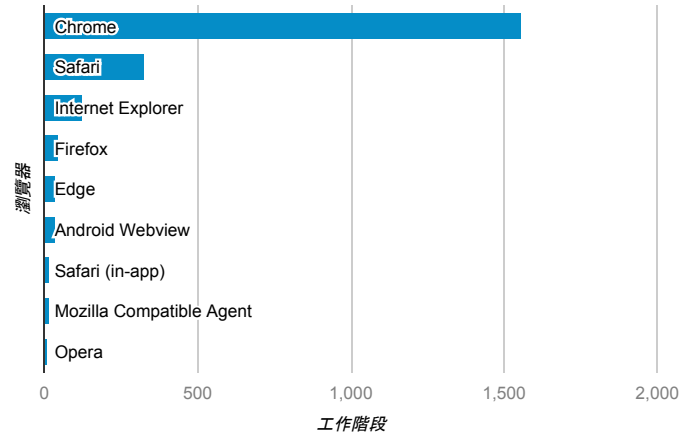

報表01_訪客

2017年4月24日 - 2017年4月30日

所有使用者
100.00% 個工作階段

平均造訪停留時間和單次造訪頁數

造訪地圖

跳出率和平均造訪停留時間

造訪 (依瀏覽器分組)

造訪和不重複訪客