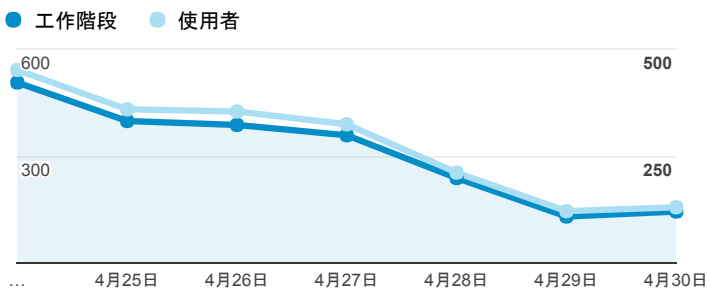

報表01_訪客

2017年4月24日 - 2017年4月30日

所有使用者
100.00% 個工作階段

平均造訪停留時間和單次造訪頁數

造訪地圖

跳出率和平均造訪停留時間

造訪 (依瀏覽器分組)

造訪和不重複訪客

造訪和新造訪率 (依行動裝置資訊分組)

造訪和新造訪

造訪 (依 裝置類別 分組)

■ desktop ■ mobile ■ tablet

造訪 (依語言分組)

語言	工作階段
zh-tw	1,944
en-us	139
zh-cn	50
en-gb	14
ja-jp	3
de	2
en-sg	2
ja	2
de-de	1
en-ca	1