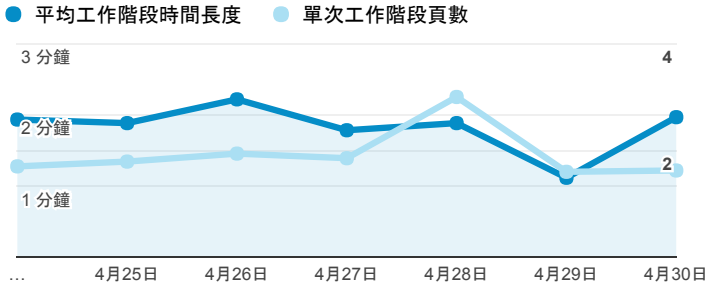

報表01_訪客

2017年4月24日 - 2017年4月30日

所有使用者
100.00% 個工作階段

平均造訪停留時間和單次造訪頁數

造訪地圖

跳出率和平均造訪停留時間

造訪 (依瀏覽器分組)

造訪和不重複訪客

造訪和新造訪率 (依行動裝置資訊分組)

造訪和新造訪

造訪 (依 裝置類別 分組)

■ desktop ■ mobile ■ tablet

造訪 (依語言分組)

語言	工作階段
zh-tw	1,944
en-us	139
zh-cn	50
en-gb	14
ja-jp	3
de	2
en-sg	2
ja	2
de-de	1
en-ca	1